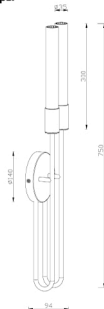

Размер базы

Габаритные размеры

Product coding: DIA AP2